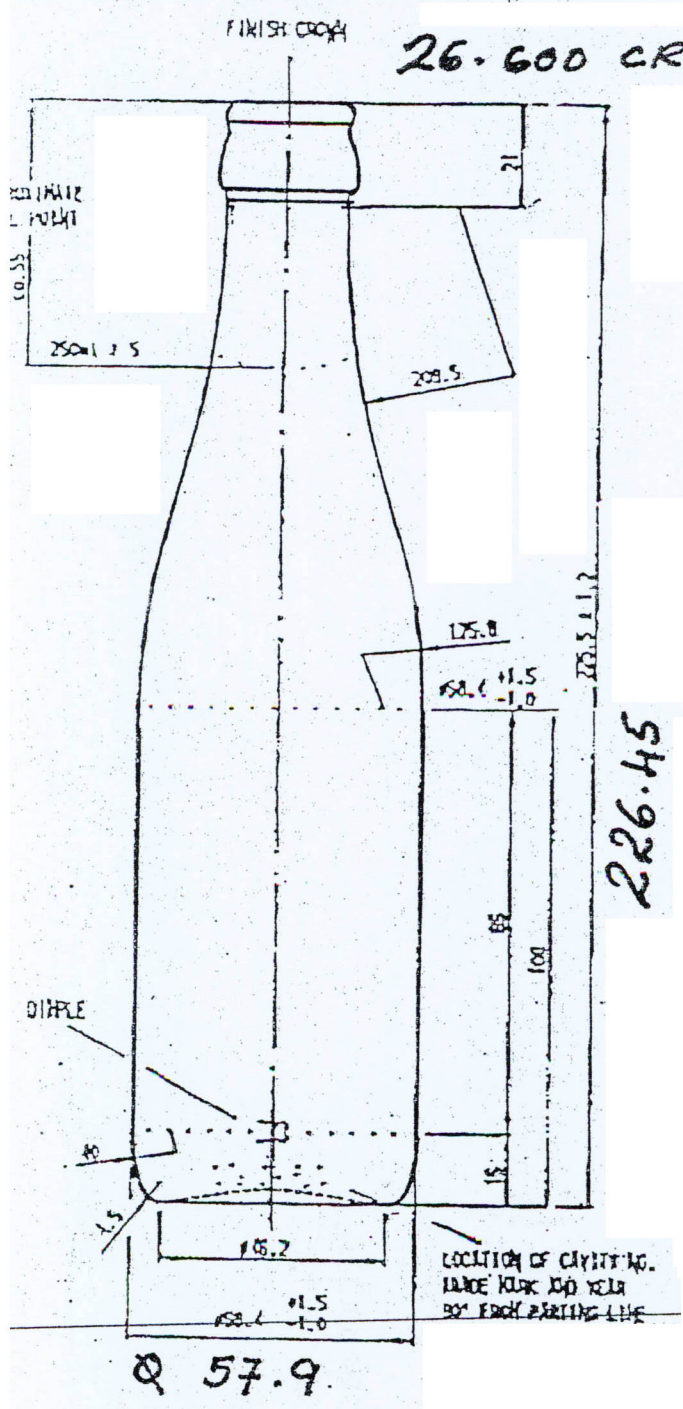

26.600 CROWN FINISH

250 ml REFILL 7UP